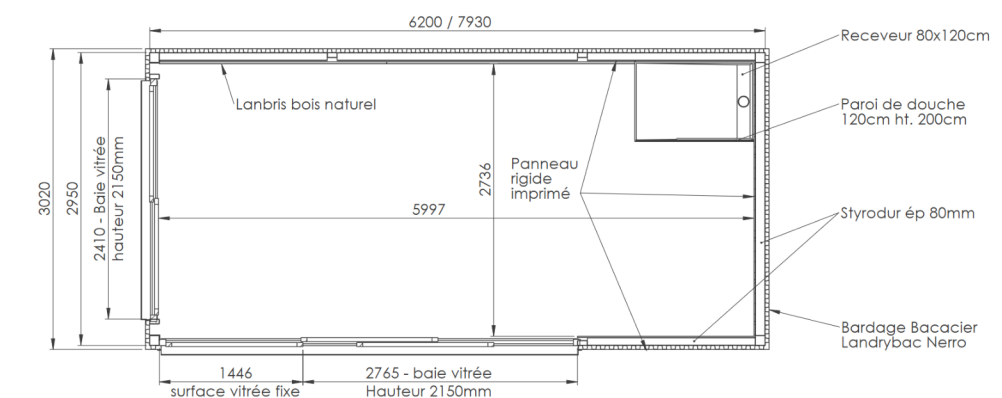

2 - AMÉNAGEZ :

- ☒ Vestiaire
- ☒ Cabine de douche
- ☒ Spa
- ☒ Sauna
- ☒ Mobilier